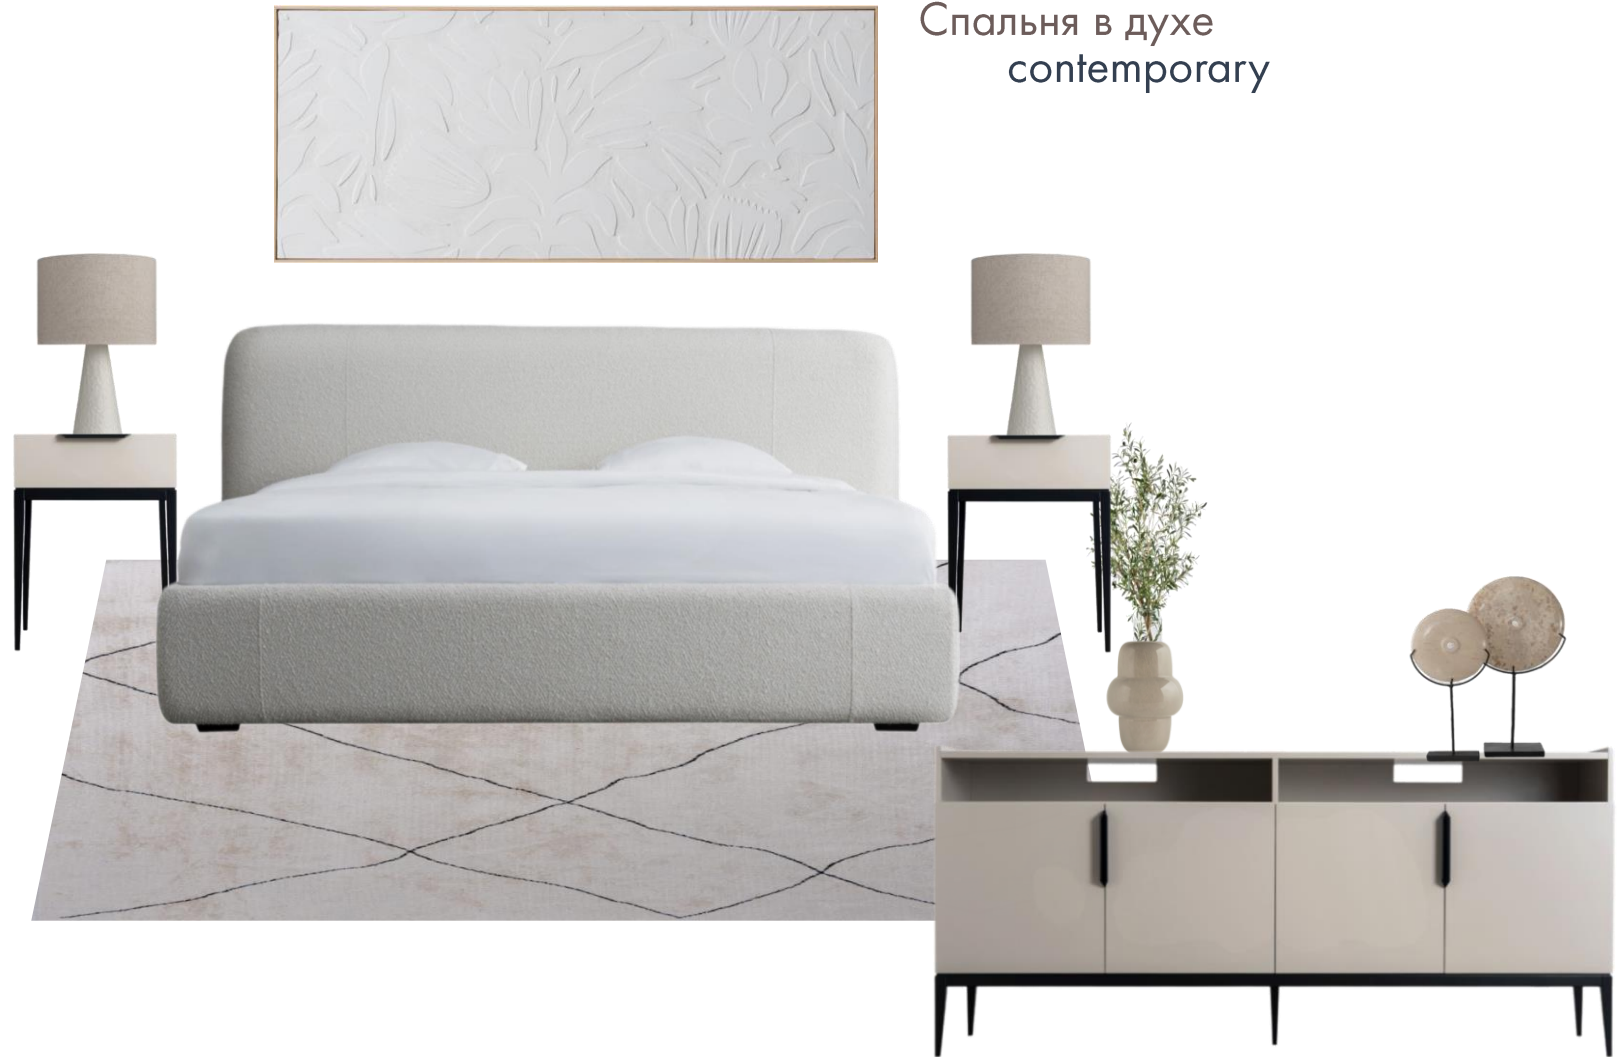

Спальня в духе contemporary