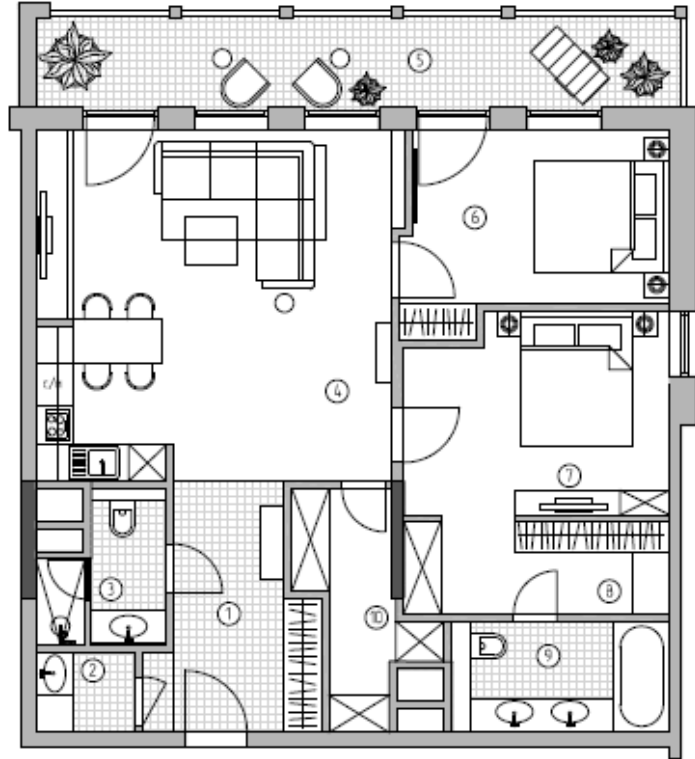

Итого ~~931 100 ₽~~
897 155 ₽

Всего 1 947 850 ₽

С учетом промокода
PRMNDE*

* Даёт скидку 5% на избранные товары, не распространяется на SALE, IN STOCK и кухни

Предложение по мебелировке II

План объекта

Гостиная в духе contemporary

Визуализация интерьера | Гостиная

Предложение по мебелировке II

План объекта

Спальня в духе contemporary

Визуализация интерьера | 1-я Спальня

Предложение по мебелировке II

План объекта

Спальня в духе contemporary