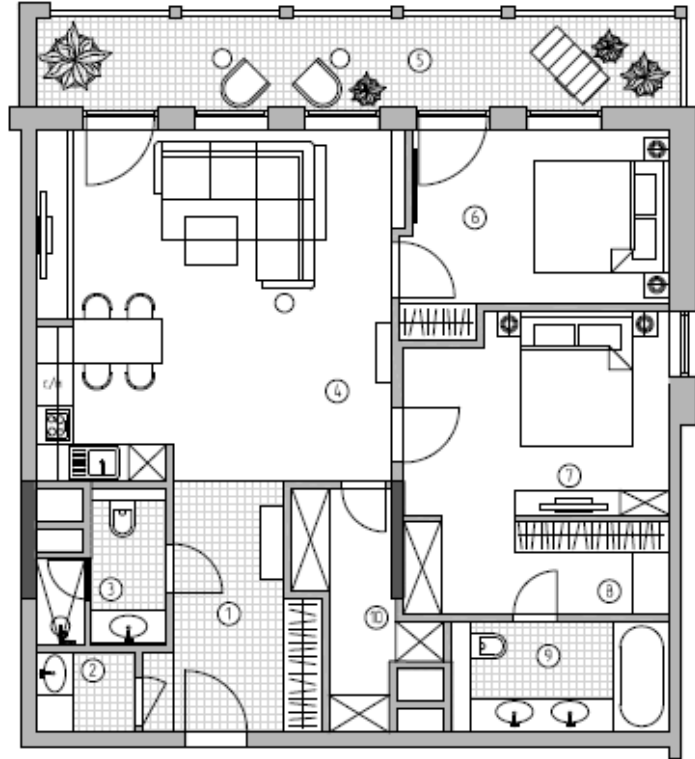

Предложение по мебелировке II

План объекта