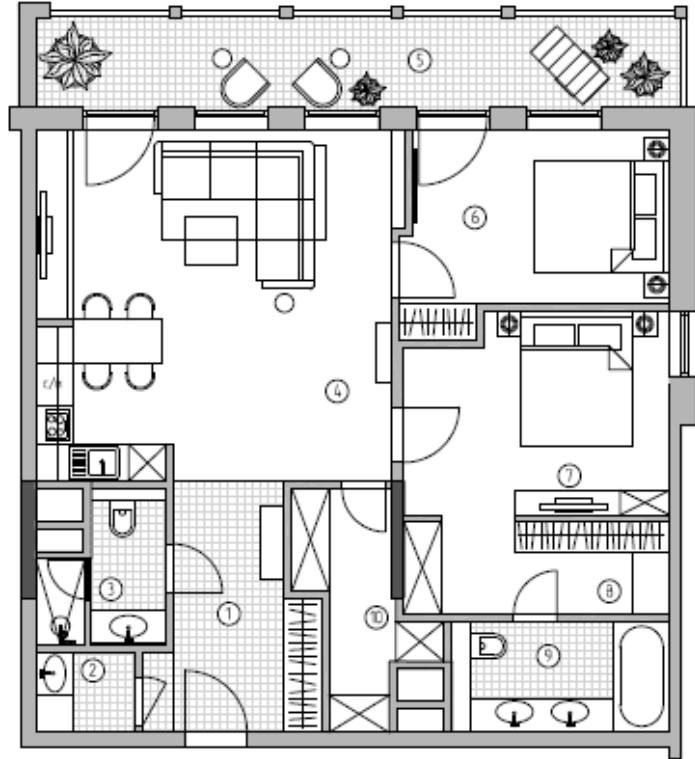

Визуализация интерьера | Гостиная

Предложение по мебелировке II

План объекта

Спальня в духе contemporary

Визуализация интерьера | 1-я Спальня

Предложение по мебелировке II

План объекта

Спальня в духе contemporary

Визуализация интерьера | 2-я Спальня

Предложение по мебелировке II | Стоимость

Гостиная

Диван Клайв угловая секция светлое букле (2 шт)	54 700 ₽
Диван Клайв одноместная секция светлое букле	42 300 ₽
Диван Клайв оттоманка правая светлое букле	59 200 ₽
Стол-консоль Contempo	113 200 ₽
Зеркало Джайпур овальное	53 600 ₽
Ковёр Tsunami grey	57 300 ₽
Журнальный стол Naomi малый	48 100 ₽
Журнальный стол Naomi большой	60 200 ₽
Напольная лампа Агіа	18 900 ₽
Подвесной светильник Delie	159 700 ₽
Настольная лампа Morgena	10 400 ₽
Кофейный столик Сэнд rainbow	37 300 ₽
Ваза Fiore малая	17 800 ₽
Плед Echo	11 300 ₽
Декоративная подушка 32 см белая	9 500 ₽